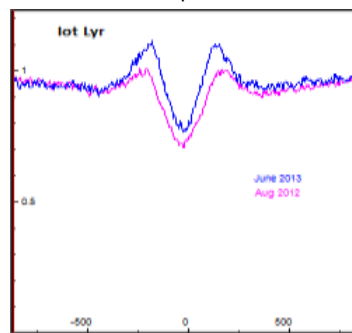

Comparison