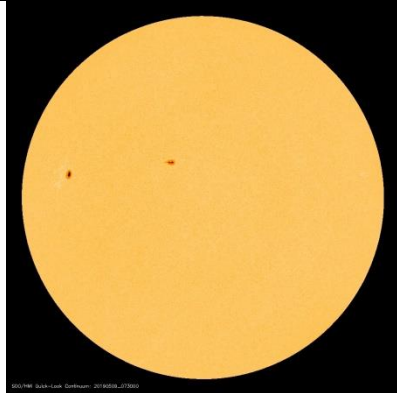

Suivi des taches solaires en mai 2019

4 mai 2019 07 h 30

5 mai 2019 07 h 30

6 mai 2019 07 h 30

7 mai 2019 07 h 30

8 mai 2019 07 h 30

9 mai 2019 07 h 30

10 mai 2019 07 h 30