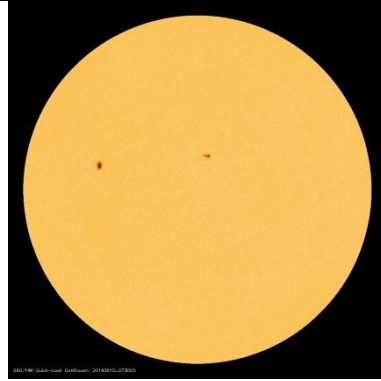

Suivi des taches solaires en mai 2019

4 mai 2019 07 h 30

5 mai 2019 07 h 30

6 mai 2019 07 h 30

7 mai 2019 07 h 30

8 mai 2019 07 h 30

9 mai 2019 07 h 30

10 mai 2019 07 h 30