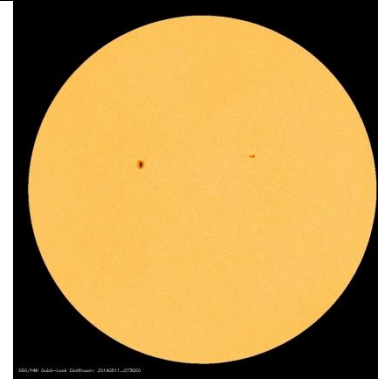

Suivi des taches solaires en mai 2019

4 mai 2019 07 h 30

5 mai 2019 07 h 30

6 mai 2019 07 h 30

7 mai 2019 07 h 30

8 mai 2019 07 h 30

9 mai 2019 07 h 30

10 mai 2019 07 h 30