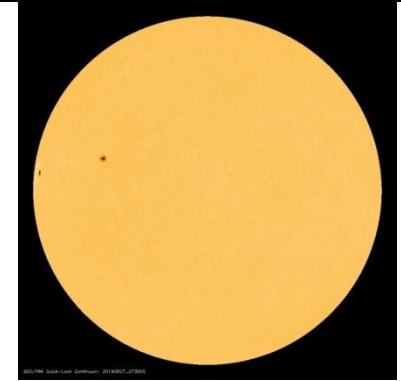

Suivi des taches solaires en mai 2019

4 mai 2019 07 h 30

5 mai 2019 07 h 30

6 mai 2019 07 h 30

7 mai 2019 07 h 30

8 mai 2019 07 h 30

9 mai 2019 07 h 30

10 mai 2019 07 h 30