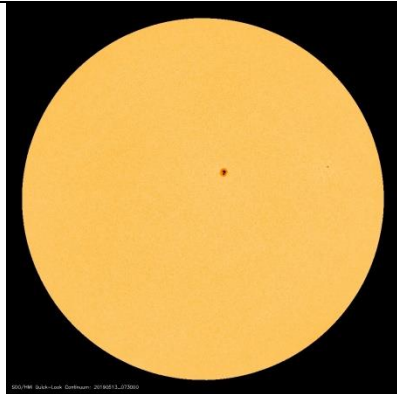

12 mai 2019 07 h 30