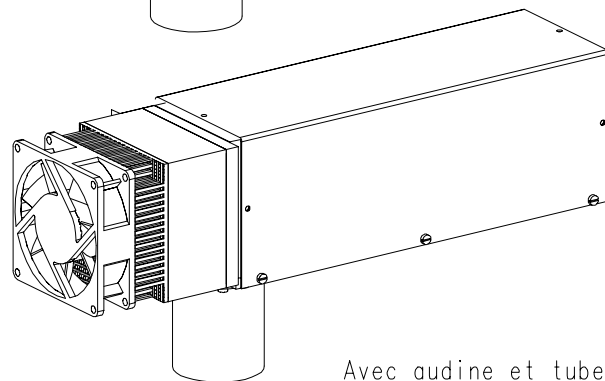

Avec cube d'entr e et raccord 50mm

Avec audine et tube de raccord 50mm

Avec ST7 et raccord t lescope 31.75mm