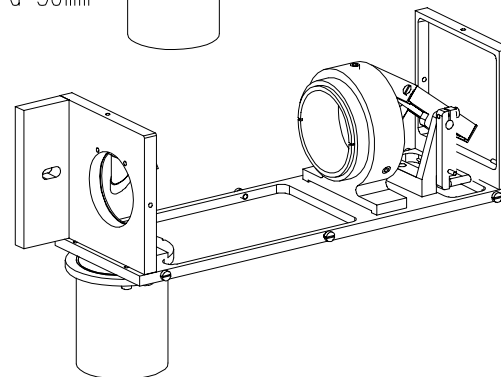

Avec cube d'entr e et raccord 50mm

Avec audine et tube de raccord 50mm

Avec ST7 et raccord t lescope 31.75mm