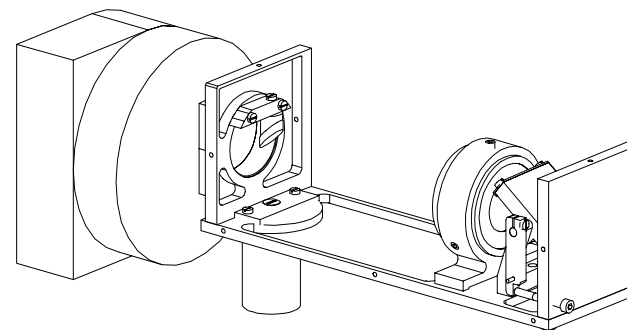

Avec cube d'entr e et raccord 50mm

Avec audine et tube de raccord 50mm

Avec ST7 et raccord t lescope 31.75mm