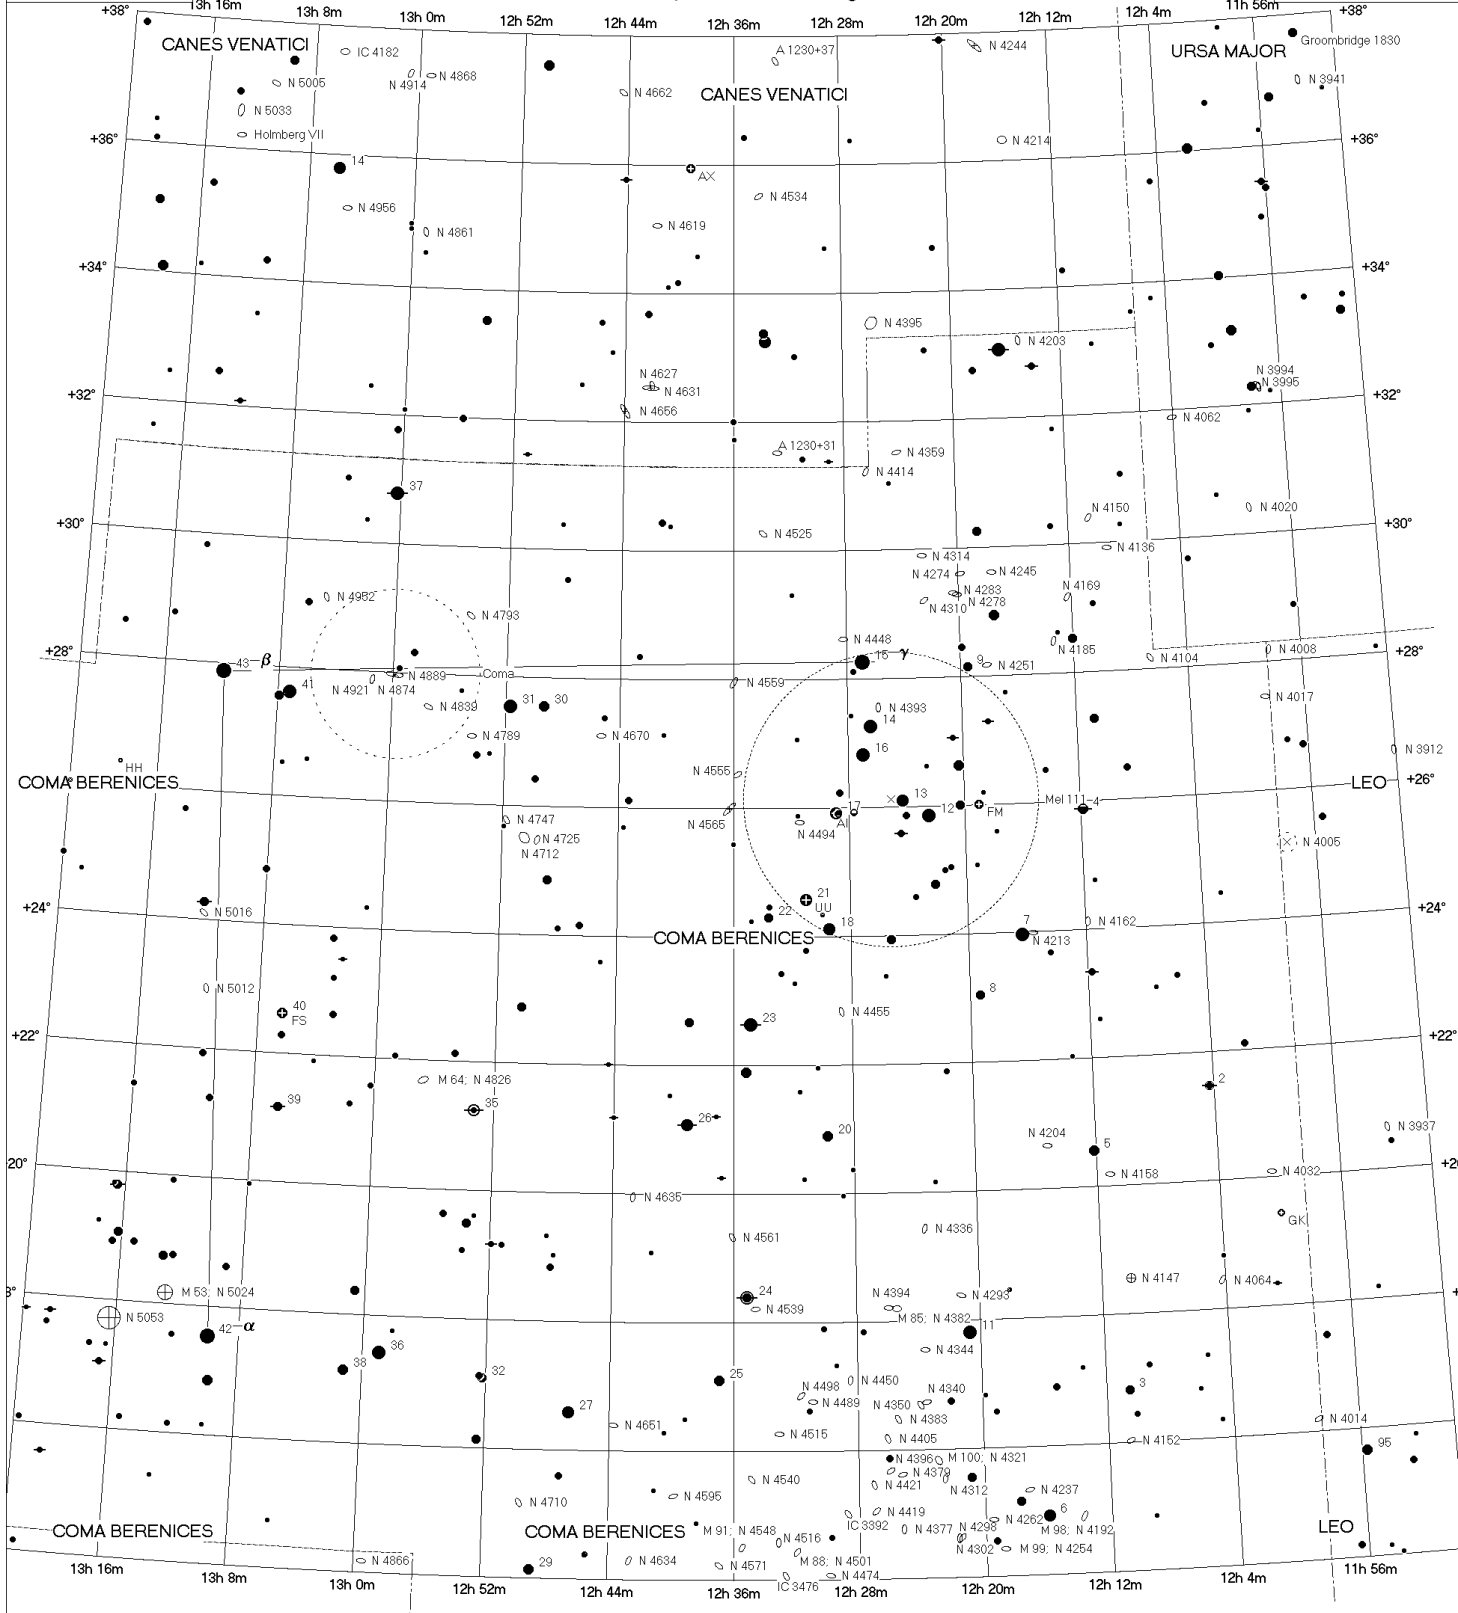

Époque 2000.0

Galaxie vue par la tranche Ngc4565

Zoom = 2 X

COELIX

www.ngc7000.com

Magnitudes stellaires

Écliptique 240° Équateur galactique 324°	Amas stellaires ouverts ☉ < 9.8'	Amas globulaires ⊕ < 8.4'	Nébuleuses planétaires ⊕ < 7.0'	Nébuleuses diffuses ⊕ < 9.8'	Nébuleuses obscures ⊕ < 9.8'	Galaxies ⊕ < 8.4'	Quasars ☉ 3C 273.0 Amas de galaxies ☉ Abell 179	Étoiles doubles ou multiples Étoiles variables ⊕ YY ⊕ AY ⊕ RR ⊕ V1149
---	--	---	---	--	--	---------------------------------	--	---