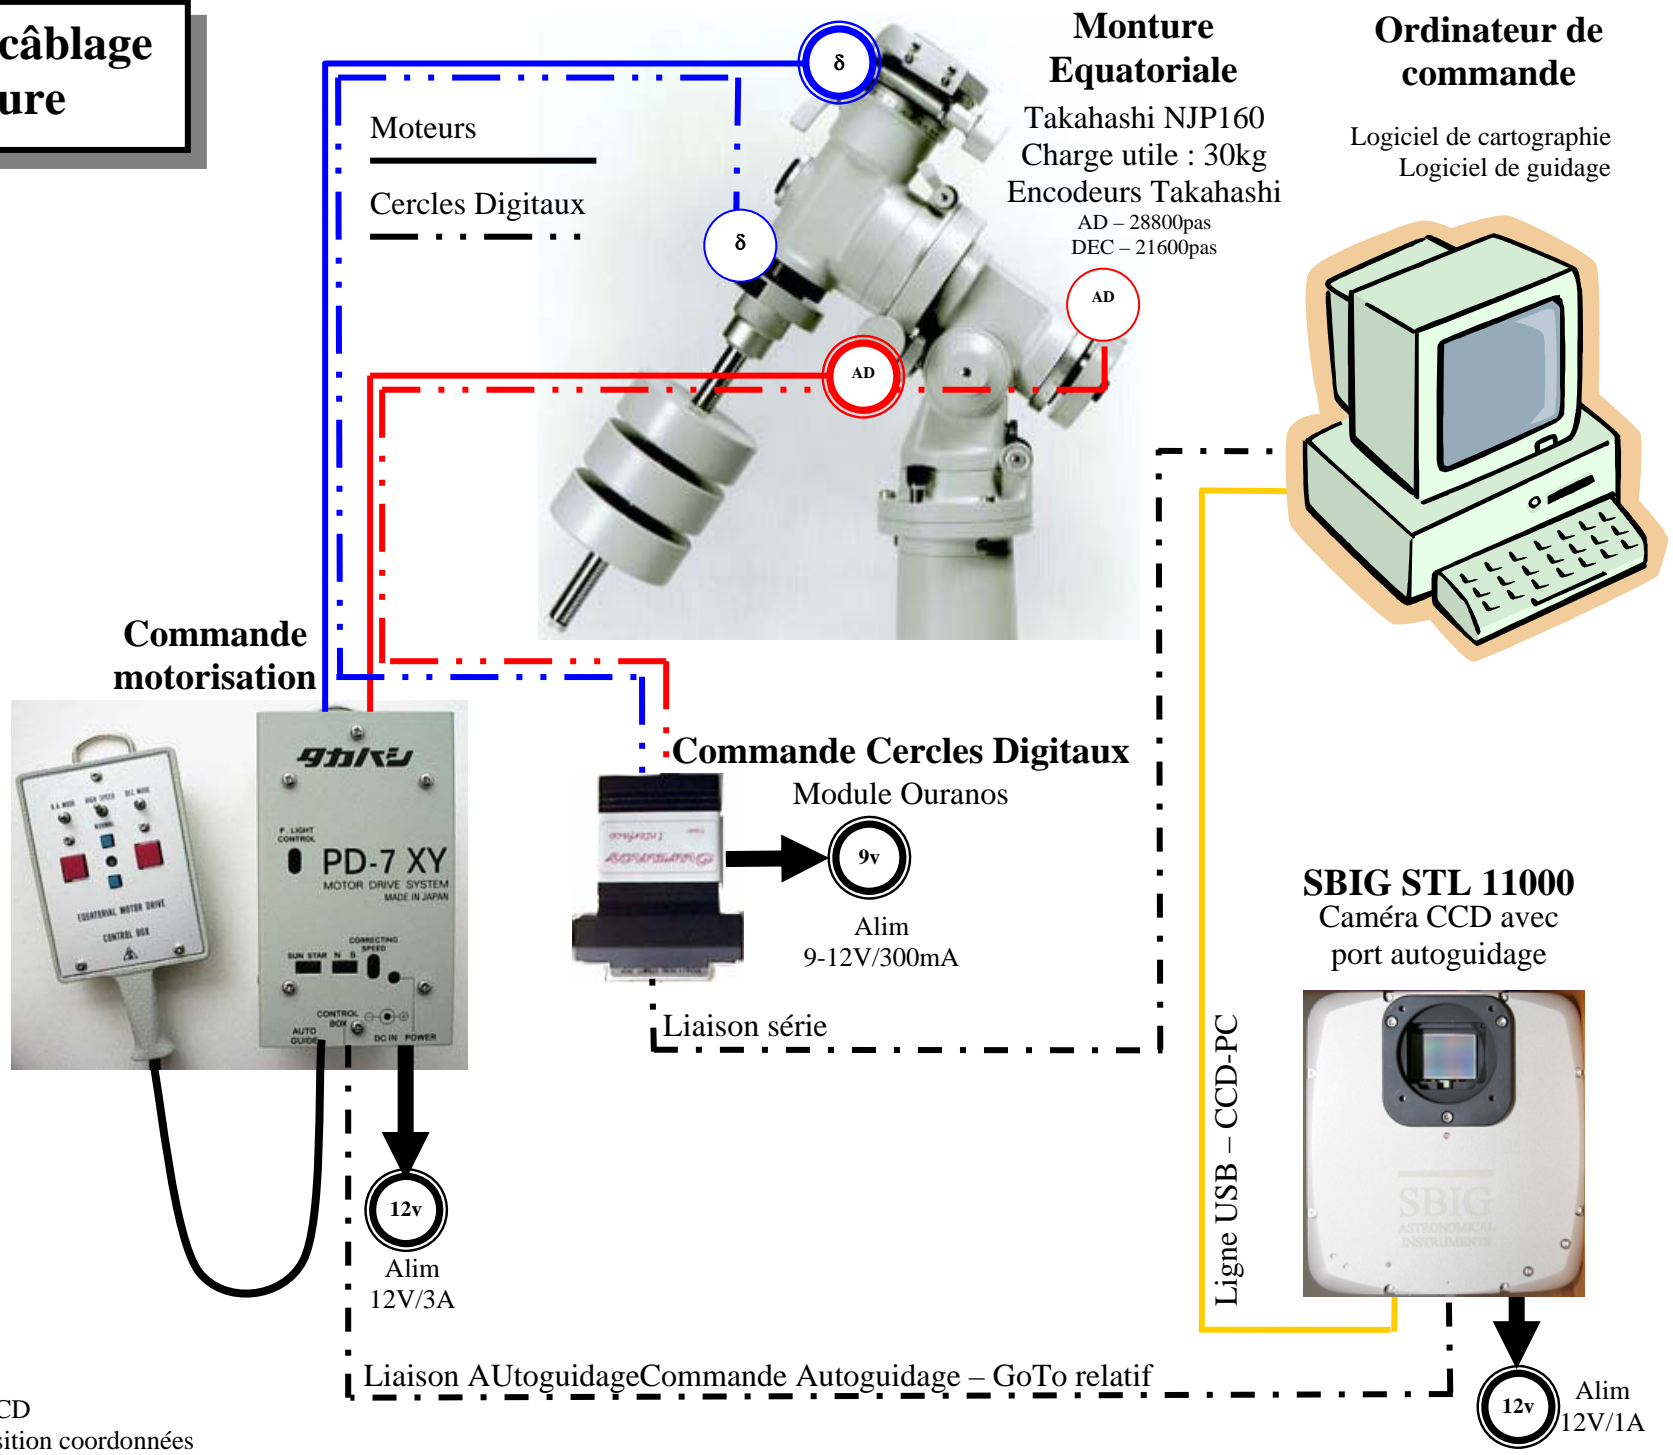

Synoptique de câblage de la monture

Logiciels :
 CCDSOFT - Pilotage Caméra CCD
 THE Sky - Repérage & Acquisition coordonnées