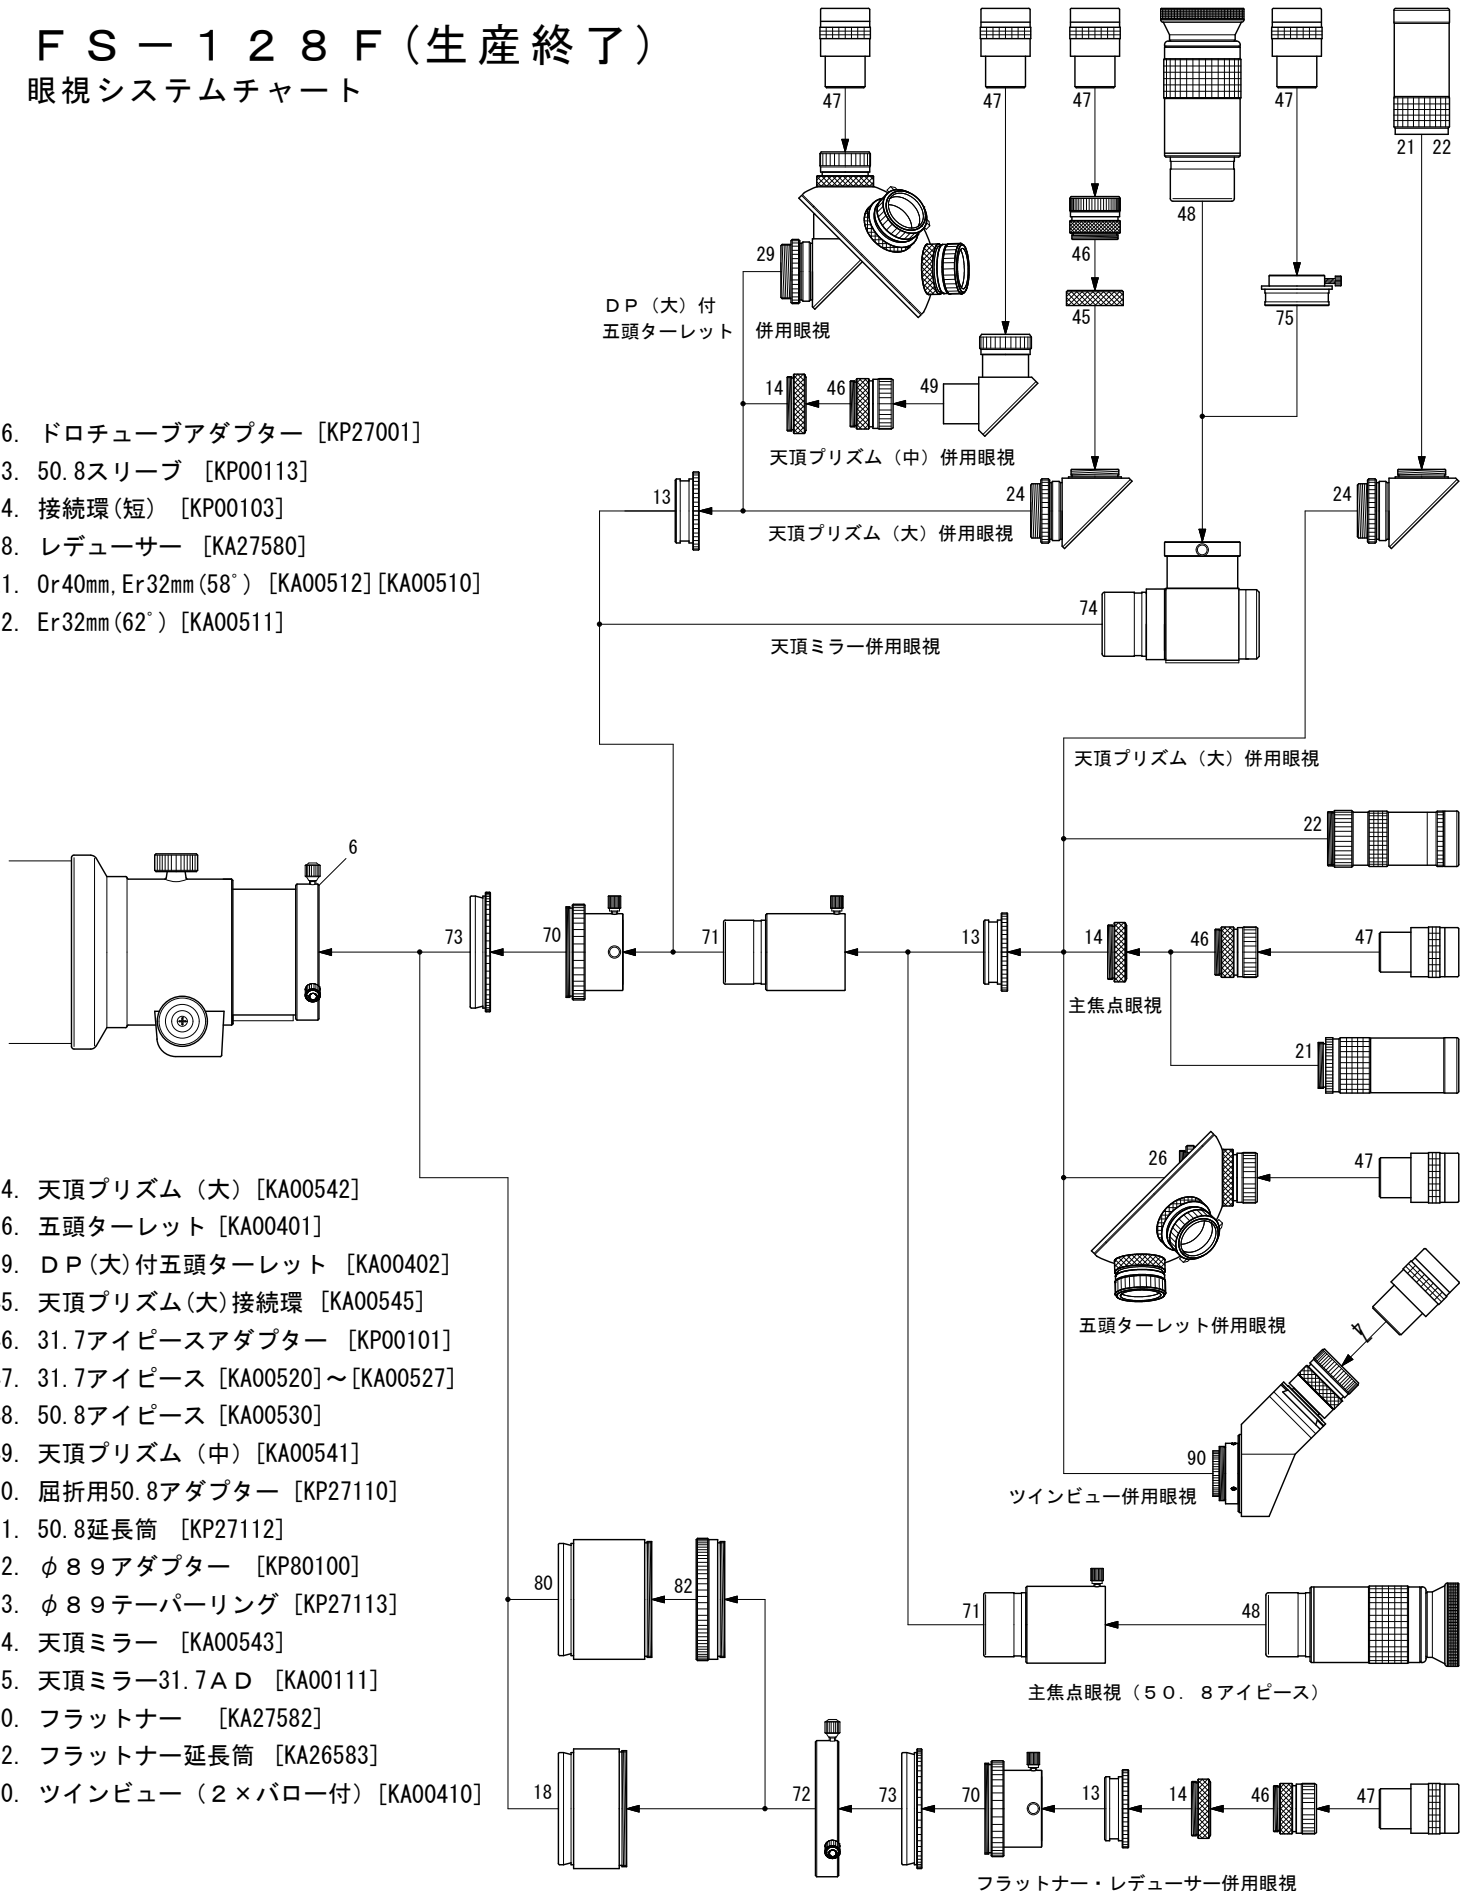

FS-128F (生産終了)

眼視システムチャート

- 6. ドロチューブアダプター [KP27001]
- 13. 50.8スリーブ [KP00113]
- 14. 接続環(短) [KP00103]
- 18. レデューサー [KA27580]
- 21. Or40mm, Er32mm (58°) [KA00512] [KA00510]
- 22. Er32mm (62°) [KA00511]

- 24. 天頂プリズム (大) [KA00542]
- 26. 五頭ターレット [KA00401]
- 29. DP (大)付五頭ターレット [KA00402]
- 45. 天頂プリズム(大)接続環 [KA00545]
- 46. 31.7アイピースアダプター [KP00101]
- 47. 31.7アイピース [KA00520]~[KA00527]
- 48. 50.8アイピース [KA00530]
- 49. 天頂プリズム (中) [KA00541]
- 70. 屈折用50.8アダプター [KP27110]
- 71. 50.8延長筒 [KP27112]
- 72. φ89アダプター [KP80100]
- 73. φ89テーパリング [KP27113]
- 74. 天頂ミラー [KA00543]
- 75. 天頂ミラー31.7AD [KA00111]
- 80. フラットナー [KA27582]
- 82. フラットナー延長筒 [KA26583]
- 90. ツインビュー (2×パロー付) [KA00410]

* No. 6, 13, 14, 46, 70, 71, 73は、標準付属品です。

* No. 46を24.5アイピースアダプターに交換すれば、スリーブ径24.5mmのアイピースが使用できます。