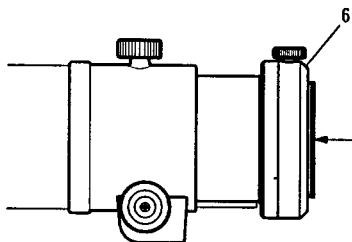

Photo/Visual System Chart

- 6. CAA [TKP30200]
- 8. Coupling(TW) [TKP30003]
- 10. Coupling [TKP30005]
- 11. Extension tubu(S) [TKP00105]
- 14. Coupling(S) [TKP00103]

- 30. CA35 [TKA23201]
- 32. T-mount
- 33. Wide T-mount
- 34. 35mm camera
- 36. TCA-4(1.25") [TKA00210]
- 42. CA645
- 43. Mamiya M645
- 46. Ocular adapter(1.25") [TKP00101]
- 47. Ocular(1.25")
- 48. Ocular(2")
- 49. Diagonal prism(1.25") [TKA00541]
- 58. Pentax 6X7 camera
- 59. Adapter(Pentax 6x7) [TKA27220]
- 60. Extender-Q.1.6x [TKA00595]
- 70. Ocular adapter(2") [TKP27111]
- 74. Diagonal mirror [TKA00543]
- 75. Adapter(DM) [TKA00111]
- 76. Coupling(DM) [TKA30545]
- 85. 4x5 astrocamera
- 86. CCD