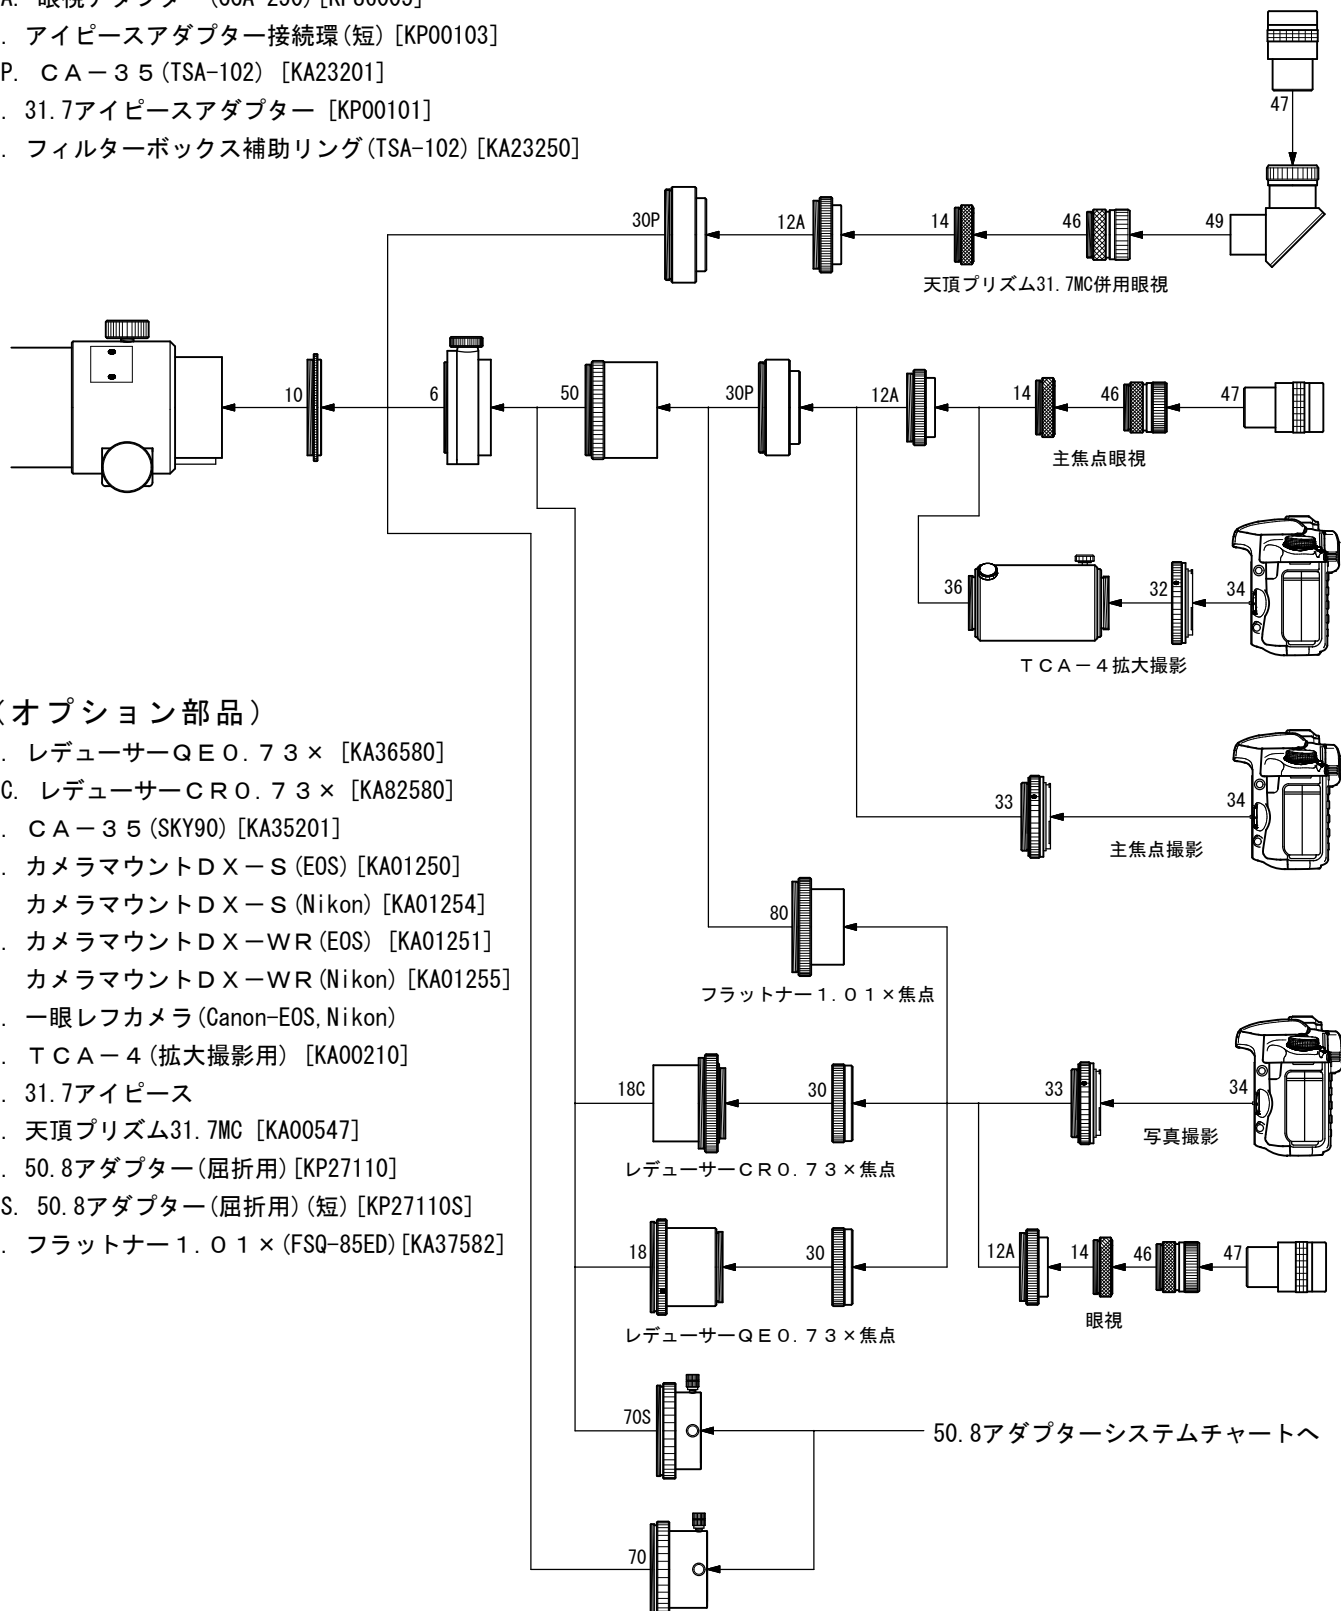

# FSQ-85EDP

## 写真／眼視システムチャート

### (鏡筒付属品)

- 6. カメラ回転装置 (TSA-102) [KA23200]
- 10. 接眼アダプター接続環 (FSQ-85ED) [KP37001]
- 12A. 眼視アダプター (CGA-250) [KP86005]
- 14. アイピースアダプター接続環 (短) [KP00103]
- 30P. CA-35 (TSA-102) [KA23201]
- 46. 31.7アイピースアダプター [KP00101]
- 50. フィルターボックス補助リング (TSA-102) [KA23250]