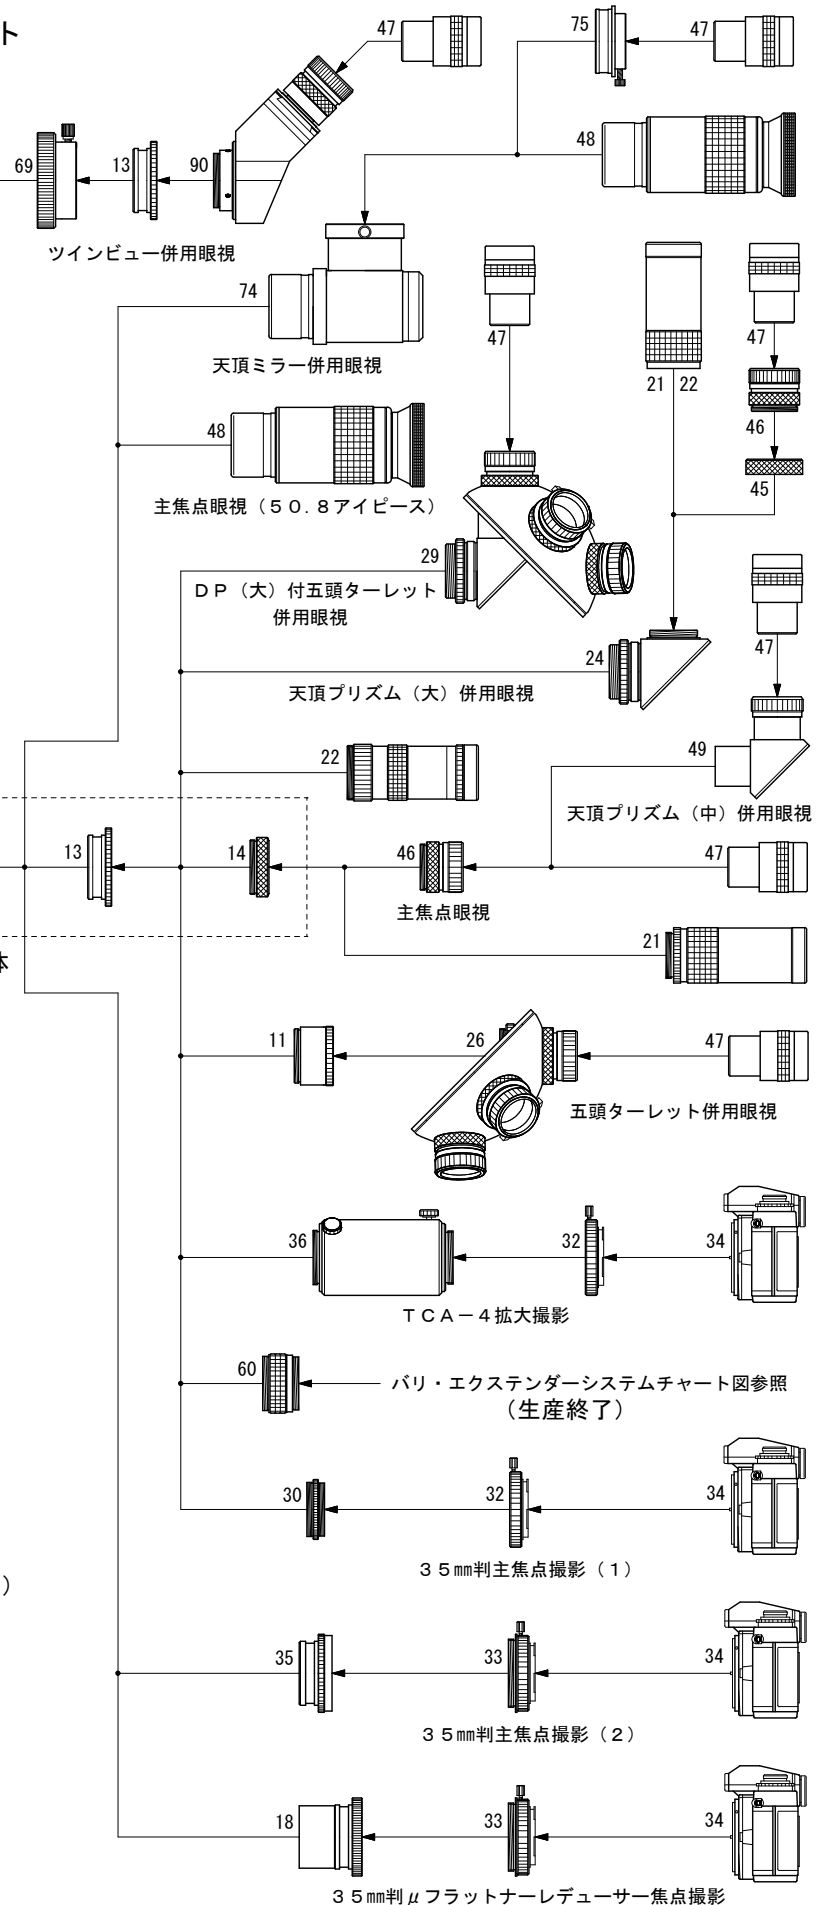

# μ-180

## 50.8アダプターシステムチャート

- 11. 接眼延長筒 (短) [KP00105]
- 13. 50.8スリーブ [KP00113]
- 14. 接続環 (短) [KP00103]
- 18. μフラットナーレデューサー [KA70581]
- 21. Or40mm, Er32mm (58°) [KA00512] [KA00510]
- 22. Er32mm (62°) [KA00511]
- 24. 天頂プリズム (大) [KA00542]
- 26. 五頭ターレット [KA00401]
- 29. DP (大)付五頭ターレット [KA00402]

T S C 接眼体  
[KA70112]

- 30. 直焦点リング [KA00206]
- 32. カメラマウント [KA00220] ~ [KA00226]
- 33. ワイドマウント [KA00230] ~ [KA00236]
- 34. 35mm一眼レフカメラ
- 35. 直焦点リング50.8 [KA00207]
- 36. T C A - 4 [KA00210]
- 45. 天頂プリズム (大) 接続環 [KA00545]
- 46. 31.7アイピースアダプター [KP00101]
- 47. 31.7アイピース [KA00520] ~ [KA00527]
- 48. 50.8アイピース [KA00530]
- 49. 天頂プリズム (中) [KA00541]
- 60. バリ・エクステンダー [KA00585] (生産終了)
- 69. 双眼装置用50.8アダプター [KA70110]
- 70. 50.8アダプター [KP00110]  
50.8アダプター固定環 [KP00111]
- 74. 天頂ミラー [KA00543]
- 75. 天頂ミラー31.7A D [KA00111]
- 90. ツインビュー [KA00410]

\* No. 46は、標準付属品です。

\* T S C 接眼体は、No. 13+No. 14+No. 70で1セットです。

\* No. 46を24.5アイピースアダプターに交換すれば、スリーブ径24.5mmのアイピースが使用できます。

2004.07.12制作

(株)高橋製作所